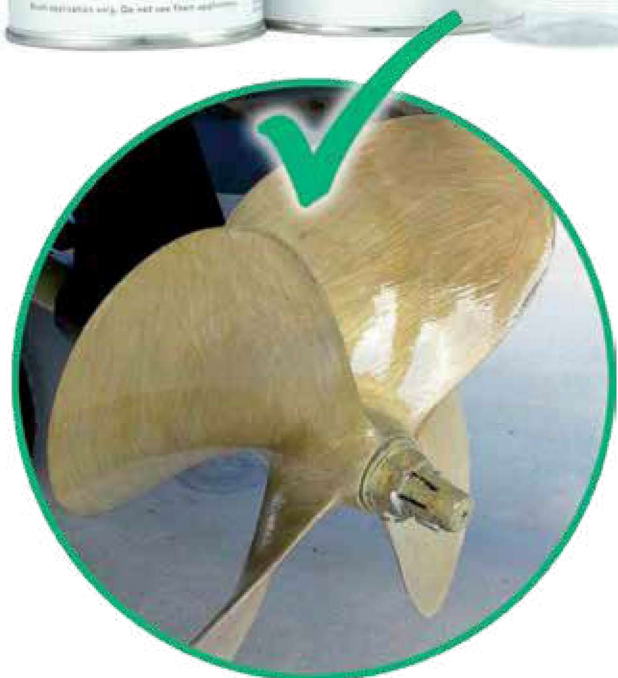

INDICE PRODOTTI

• ANTIVEGETATIVA

8

innomare
wave of innovation

ANTIVEGETATIVA

PROPLIDE

PropGlide™ è un rivestimento fouling release, antiaderente ed ecologico per eliche, flaps, timoni, assi, cavalletti, eliche di manovra e per tutte le superfici metalliche immerse, impedisce l'aggressione e l'attecchimento del fouling per lunghi periodi. PropGlide™ non contiene ossido rameoso o composti TBT o altre sostanze tossiche che potrebbero causare inquinamento ambientale. Grazie alla sua bassa tensione superficiale PropGlide consentirà di ridurre i consumi aumentando le prestazioni della vostra imbarcazione. PropGlide™ è venduto in 4 differenti confezioni. Per imbarcazioni a vela, per piccole imbarcazioni, per imbarcazioni medie e per superyacht.

• PROPLIDE •

ANTIVEGETATIVA

LINEE GUIDA PER LA COPERTURA

Vi ricordiamo che il calcolo delle quantità effettive possono variare a seconda delle condizioni ambientali, delle superfici dei puntelli e dei singoli applicatori.